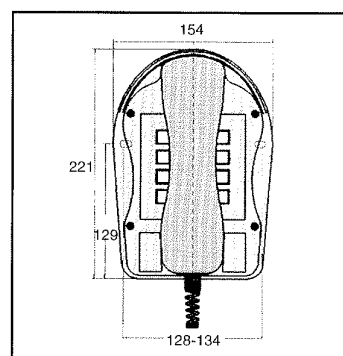

Dates techniques

Température d'entreposage:	-40 °C ...70 °C
Température de service:	-20 °C ...55 °C
humidité relative:	max. 95 %
Type de protection:	IP 66
Numérotation:	MFV (fréquences) ou IWW (impulsions)
Conformité CE:	EN 50081, EN 50082, EN 60950, accès au réseau selon CTR 21+
Volume:	60 dB (A)–90 dB (A) à 1 m.
Fonctions:	4–6 fonctions par touche, répétition, amplification +6 dB, combiné, terre/flash, 4 numéros d'appel, volume, choix bref
Bornes de raccordement:	0,08–2,5 mm, un, plusieurs ou fils fins
Câblage:	M16, Ø 5–10 mm bouchons: 1 x M12, 1 x M16 écouteurs: M12 Flex, Ø 3–6,5 mm
Matériel:	boîtier: polyamide vis de fermeture: V4A (1.4401)

Dimension: hauteur	221 mm
largeur	154 mm
profondeur	105 mm
Ecart entre les trous pour la fixation:	128–134 mm
Poids:	env. 1250 g

Données de commande

	Prix sans TVA	
Téléphone mural-de table type A24	No. ord.	
avec cordon en spirale	01.01000	
avec cordon en spirale + 1 touche d'appel direct	01.01001	
avec cordon en spirale + 2 touches d'appel direct	01.01002	
avec cordon VA	01.02000	
avec cordon VA + 1 touche d'appel direct	01.02001	
avec cordon VA + 2 touches d'appel direct	01.02002	
avec clavier illuminé + cordon en spirale	01.03000	
avec clavier illuminé + cordon en spirale + 1 touche d'appel direct	01.03001	
avec clavier illuminé + cordon en spirale + 2 touches d'appel direct	01.03002	
avec clavier illuminé + cordon VA	01.04000	
avec clavier illuminé + cordon VA + 1 touche d'appel direct	01.04001	
avec clavier illuminé + cordon VA + 2 touches d'appel direct	01.04002	