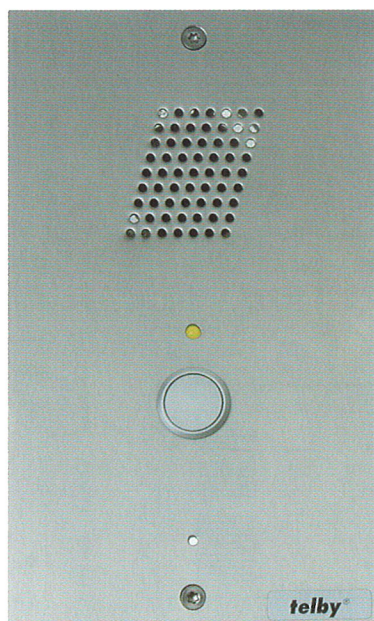

Téléphones mains libres «vandal resist»

Mini-téléphone de portail/ téléphones internes de la série telby 2000

Forme Mody alu

acier 2,5 mm

Inox-modulaire

Telbit AG livre des téléphones antivandalisme sous plusieurs formes avec 1 ... 3 (4) touches.

- **Forme Mody** (avec protection contre la pluie) on version encastrables
- **acier 2,5 mm** (poli), seulement en version encastrable
- **Inox-modulaire** (aussi avec caméra) en 2 / 3 ou 4 hauteurs de module

HxBxT=
215x125x50 mm
max.

pour **raccordement analogique à toutes les centrales ACU** avec **programmation** ou **fonction Hotline**. Tous ces téléphones permettent un étiquetage individuel. Pour les versions **Mody** ou **Inox**, les inscriptions sont **illuminées**.

Téléphones visibles de loin (avec symbole d'écouteur gravé) en version antivandalisme avec plaque frontale d'acier poli de 2,5 mm aussi montable sur colonnes d'acier 150 x 150 x 1700 mm, livrable avec les **types 2011 ... 2014 (16)** avec **jusqu'à 6 touches**.