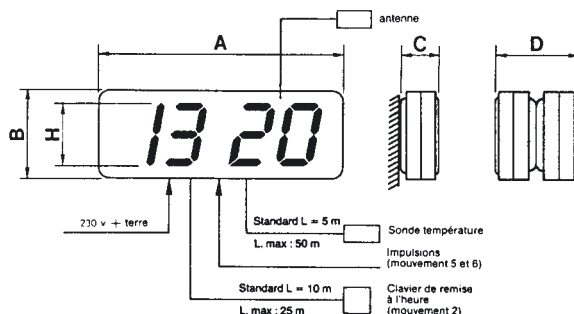

## Affichage 7 segments (pour usage extérieur, de jour, -20°C ... +50°C)

dimensions: 200/250/400 mm (visible jusqu'à 200 m)

Affichage à l'heure

changeant en 5 ... 30 secondes  
régable

Affichage de la température

Chiffre H	Lisibilité m	A mm	B mm	C mm	D mm
200 mm	90	935	310	86	180
250 mm	120	1200	385	86	180
400 mm	200	1760	620	86	180

### Indications

- Alimentation 240V
- DCF (GPS)
- Modelle IP 53
- Modes du temps: 12/24 h