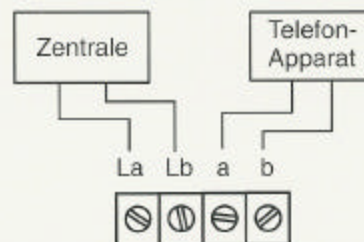

Bedienung siehe linkes **Schema**. Die Anzeigen 1 und 2 können in der Reihenfolge vertauscht werden, um die Anzeige 1 oder die Anzeige 2 bei abgehobenem Hörer zu erhalten.

In der **Anzeige 4** kann man wählen, welche Anzeige bei abgehobenem Hörer als erstes erscheinen soll

Sonderfunktion: Wenn man bei geöffnetem Gerät den Widerstand R58 auftrennt (vertikaler Widerstand), ist danach der Summenzähler nicht mehr löscher. Damit kann das Gerät als Totalisator verwendet werden, ohne dass man das Total manipulieren kann.

Installation / Montage

Das Gerät wird an die Wand geschraubt, es kann auch als Tischgerät verwendet werden.

Öffnen des Gerätes mit Hilfe eines Schraubenziehers.

Elektrischer Anschluss

Das Gerät wird zwischen Zentrale und Telefon-Apparat geschaltet. Die Klemmen La und Lb werden mit der Zentrale verbunden; die Klemmen a und b mit dem Telefonapparat.