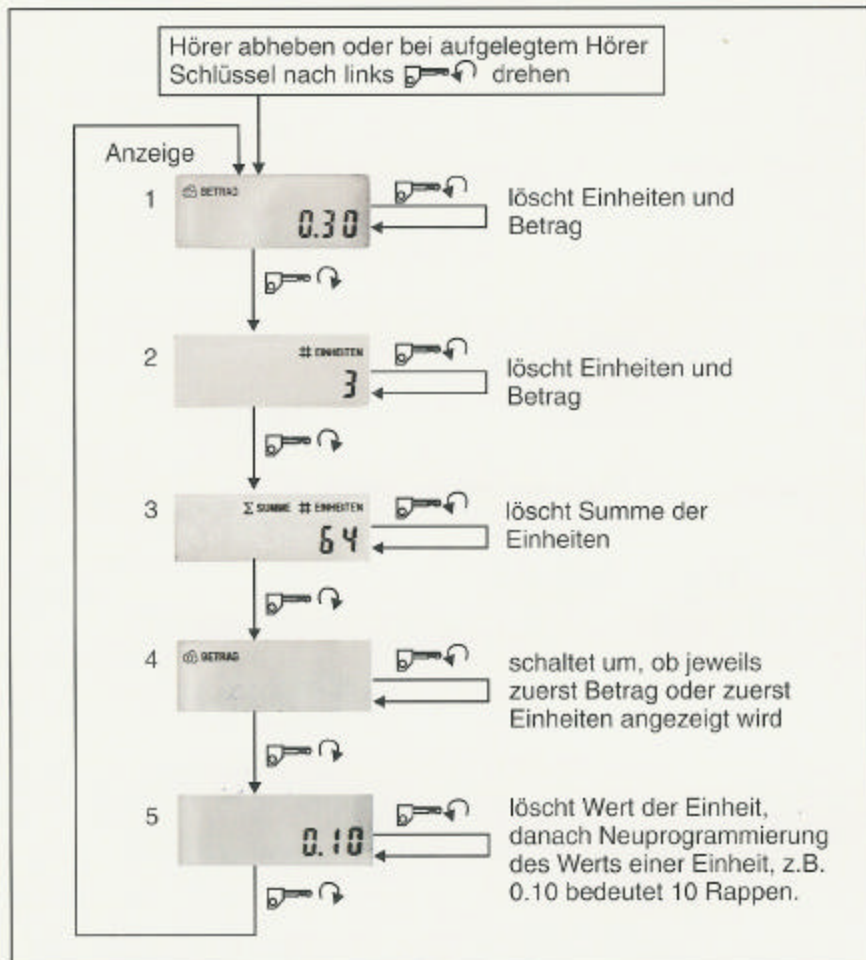

telby-GbAnz2-Gebührenmelder (12 kHz)

für Ferienhäuser und Wohnungen

telbit ag

Der elektronische Gebührenanzeiger wird zwischen Zentrale und Telefonapparat geschaltet und zeigt die laufenden Gebühren (Anzahl Einheiten und Franken-Betrag) sowie das Total aller Einheiten an. Der Wert einer Einheit in Rappen kann eingestellt werden, auf Wunsch auch in Euro-Einheiten.

Bedienung siehe linkes **Schema**. Die Anzeigen 1 und 2 können in der Reihenfolge vertauscht werden, um die Anzeige 1 oder die Anzeige 2 bei abgehobenem Hörer zu erhalten.

In der **Anzeige 4** kann man wählen, welche Anzeige bei abgehobenem Hörer als erstes erscheinen soll

Sonderfunktion: Wenn man bei geöffnetem Gerät den Widerstand R58 auftrennt (vertikaler Widerstand), ist danach der Summenzähler nicht mehr löscher. Damit kann das Gerät als Totalisator verwendet werden, ohne dass man das Total manipulieren kann.

Installation / Montage

Das Gerät wird an die Wand geschraubt, es kann auch als Tischgerät verwendet werden.

Öffnen des Gerätes mit Hilfe eines Schraubenziehers.

Elektrischer Anschluss

Das Gerät wird zwischen Zentrale und Telefon-Apparat geschaltet. Die Klemmen La und Lb werden mit der Zentrale verbunden; die Klemmen a und b mit dem Telefonapparat.